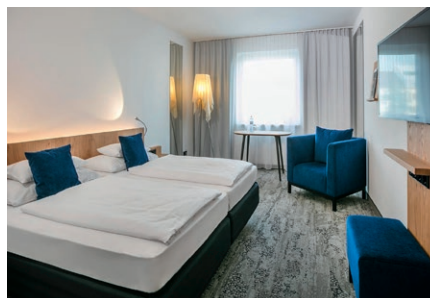

BAHNCITY-HITS

ARCOTEL Wimberger ****

Advent in Wien 2021

✓ **Sorgenfrei buchen –
kostenfrei stornieren!***

Von Mitte November bis Weihnachten verwandeln sich die schönsten Plätze in Wien in romantische Weihnachtsmärkte. Beim Duft von Lebkuchen, Vanillekipferl und heißem Punsch kommt vorweihnachtliche Stimmung auf. Besuchermagnet ist der Weihnachtsmarkt Schönbrunn. Vom ARCOTEL Wimberger erreichen Sie die wichtigsten Sehenswürdigkeiten Wiens einfach und bequem, dank seiner günstigen Lage in unmittelbarer Nähe verschiedener Straßenbahnverbindungen und der U-Bahn-Station Burggasse-Stadthalle.

Mein Reisepaket

- Bahnfahrt 2. Klasse nach Wien und zurück
- 2 Nächte im ARCOTEL Wimberger ****
- Frühstück
- Häferl und Heißgetränk am Weihnachtsmarkt Schönbrunn

Reisezeitraum

19.11. – 25.12.2021

ab **€169,-**