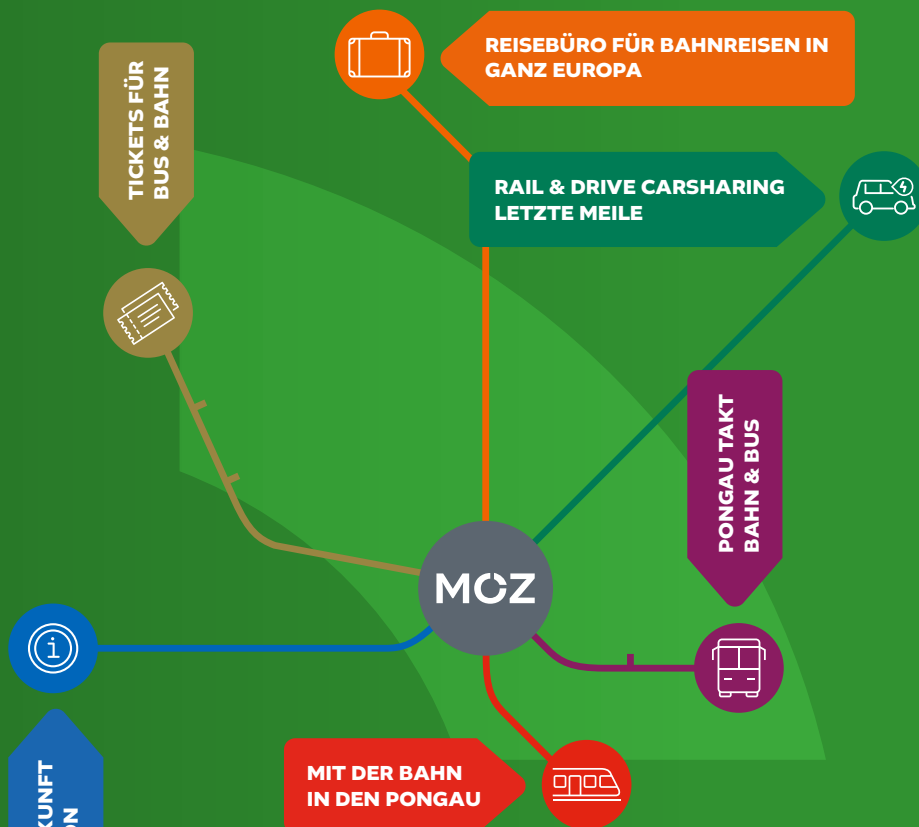

UNSER ANGEBOT IM ÜBERBLICK.

Die Mobilitätszentrale Pongau GmbH („MOBILITO“) ist die Mobilitätsmanagementgesellschaft der 25 Gemeinden im Regionalverband Pongau. Im Kundenzentrum am Bahnhof Bischofshofen erhält man alle Auskünfte, Fahrkarten und Reservierungen für Bus und Bahn für ganz Europa. Darüber hinaus ist MOBILITO Ihr Reisebüro für alle Fragen rund um das Thema „Reisen mit Bahn“.

CLEVER MOBIL.

www.mobilito.at

UNSER MOBILITÄTS-COACH

Ein Mobilitätscoach ist **regionale/r Begleiter:in und Berater:in für Tourismusunternehmen** bzw. -betriebe im Pongau. Die Beratung setzt dabei einen Schwerpunkt in den Bereichen

1) Autofreie An- und Abreise von Gästen oder Mitarbeiter:innen
2) Mobilität vor Ort und
3) Aufbereitung von Mobilitätsinformationen für Gäste.

Unser Mobilitätscoach unterstützt Tourismus- und Freizeitanbieter:innen wie Beherbergungsbetriebe, Ausflugsziele und der gleichen bei der Erstellung von **autofreien Informations- und Buchungsangeboten** und ist dabei ein Bindeglied zwischen der regionalen Mobilitätszentrale MOBILITO den Tourismusverantwortlichen.

Darüber hinaus ist unser Mobilitätscoach auch im **betrieblichen Mobilitätsmanagement** (Kunden- & Mitarbeitermobilität) tätig. Das Mobilitätscoaching hat zum Ziel, die Kommunikation von Angeboten zu verbessern. Dabei kommt den Gastgeber:innen in der Region eine besonders wichtige Rolle zu - weil sie im direkten Kontakt zum Urlaubsgast stehen.

UNSER ANGEBOT UMFASST UNTER ANDEREM:

ENTWICKLUNG

Erstellung eines Bahnreisekonzeptes

COACHING UND BEGLEITUNG

Kommunikation von Bahnangeboten und Mobilitätsinformationen

NETZWERKEN

Aufbau und Nutzung eines Tourismus-Netzwerkes in der Region im Rahmen von „KLIMP“

MOBILITÄTSPLANUNG

Begleitung des Aufbaus und der Umsetzung von regionalen Mobilitätsangeboten („Letzte-Meile zwischen Bahnhof und Ort“)

INCOMING TOURISMUS

Erstellung buchbarer Tourismus-Angebotsbausteine und Mobilitätspackages zum RIT-Sondertarif

www.mobilito.at

MOBILITO
MOBILITÄTSZENTRALE

MOBILITÄTS COACH PONGAU

Mit Unterstützung von Bund, Land und Europäischer Union

Bundesministerium
Landwirtschaft, Regionen
und Tourismus

LE 14-20
Entwicklung für den Ländlichen Raum

LAND
SALZBURG

LEADER

Europäische Union