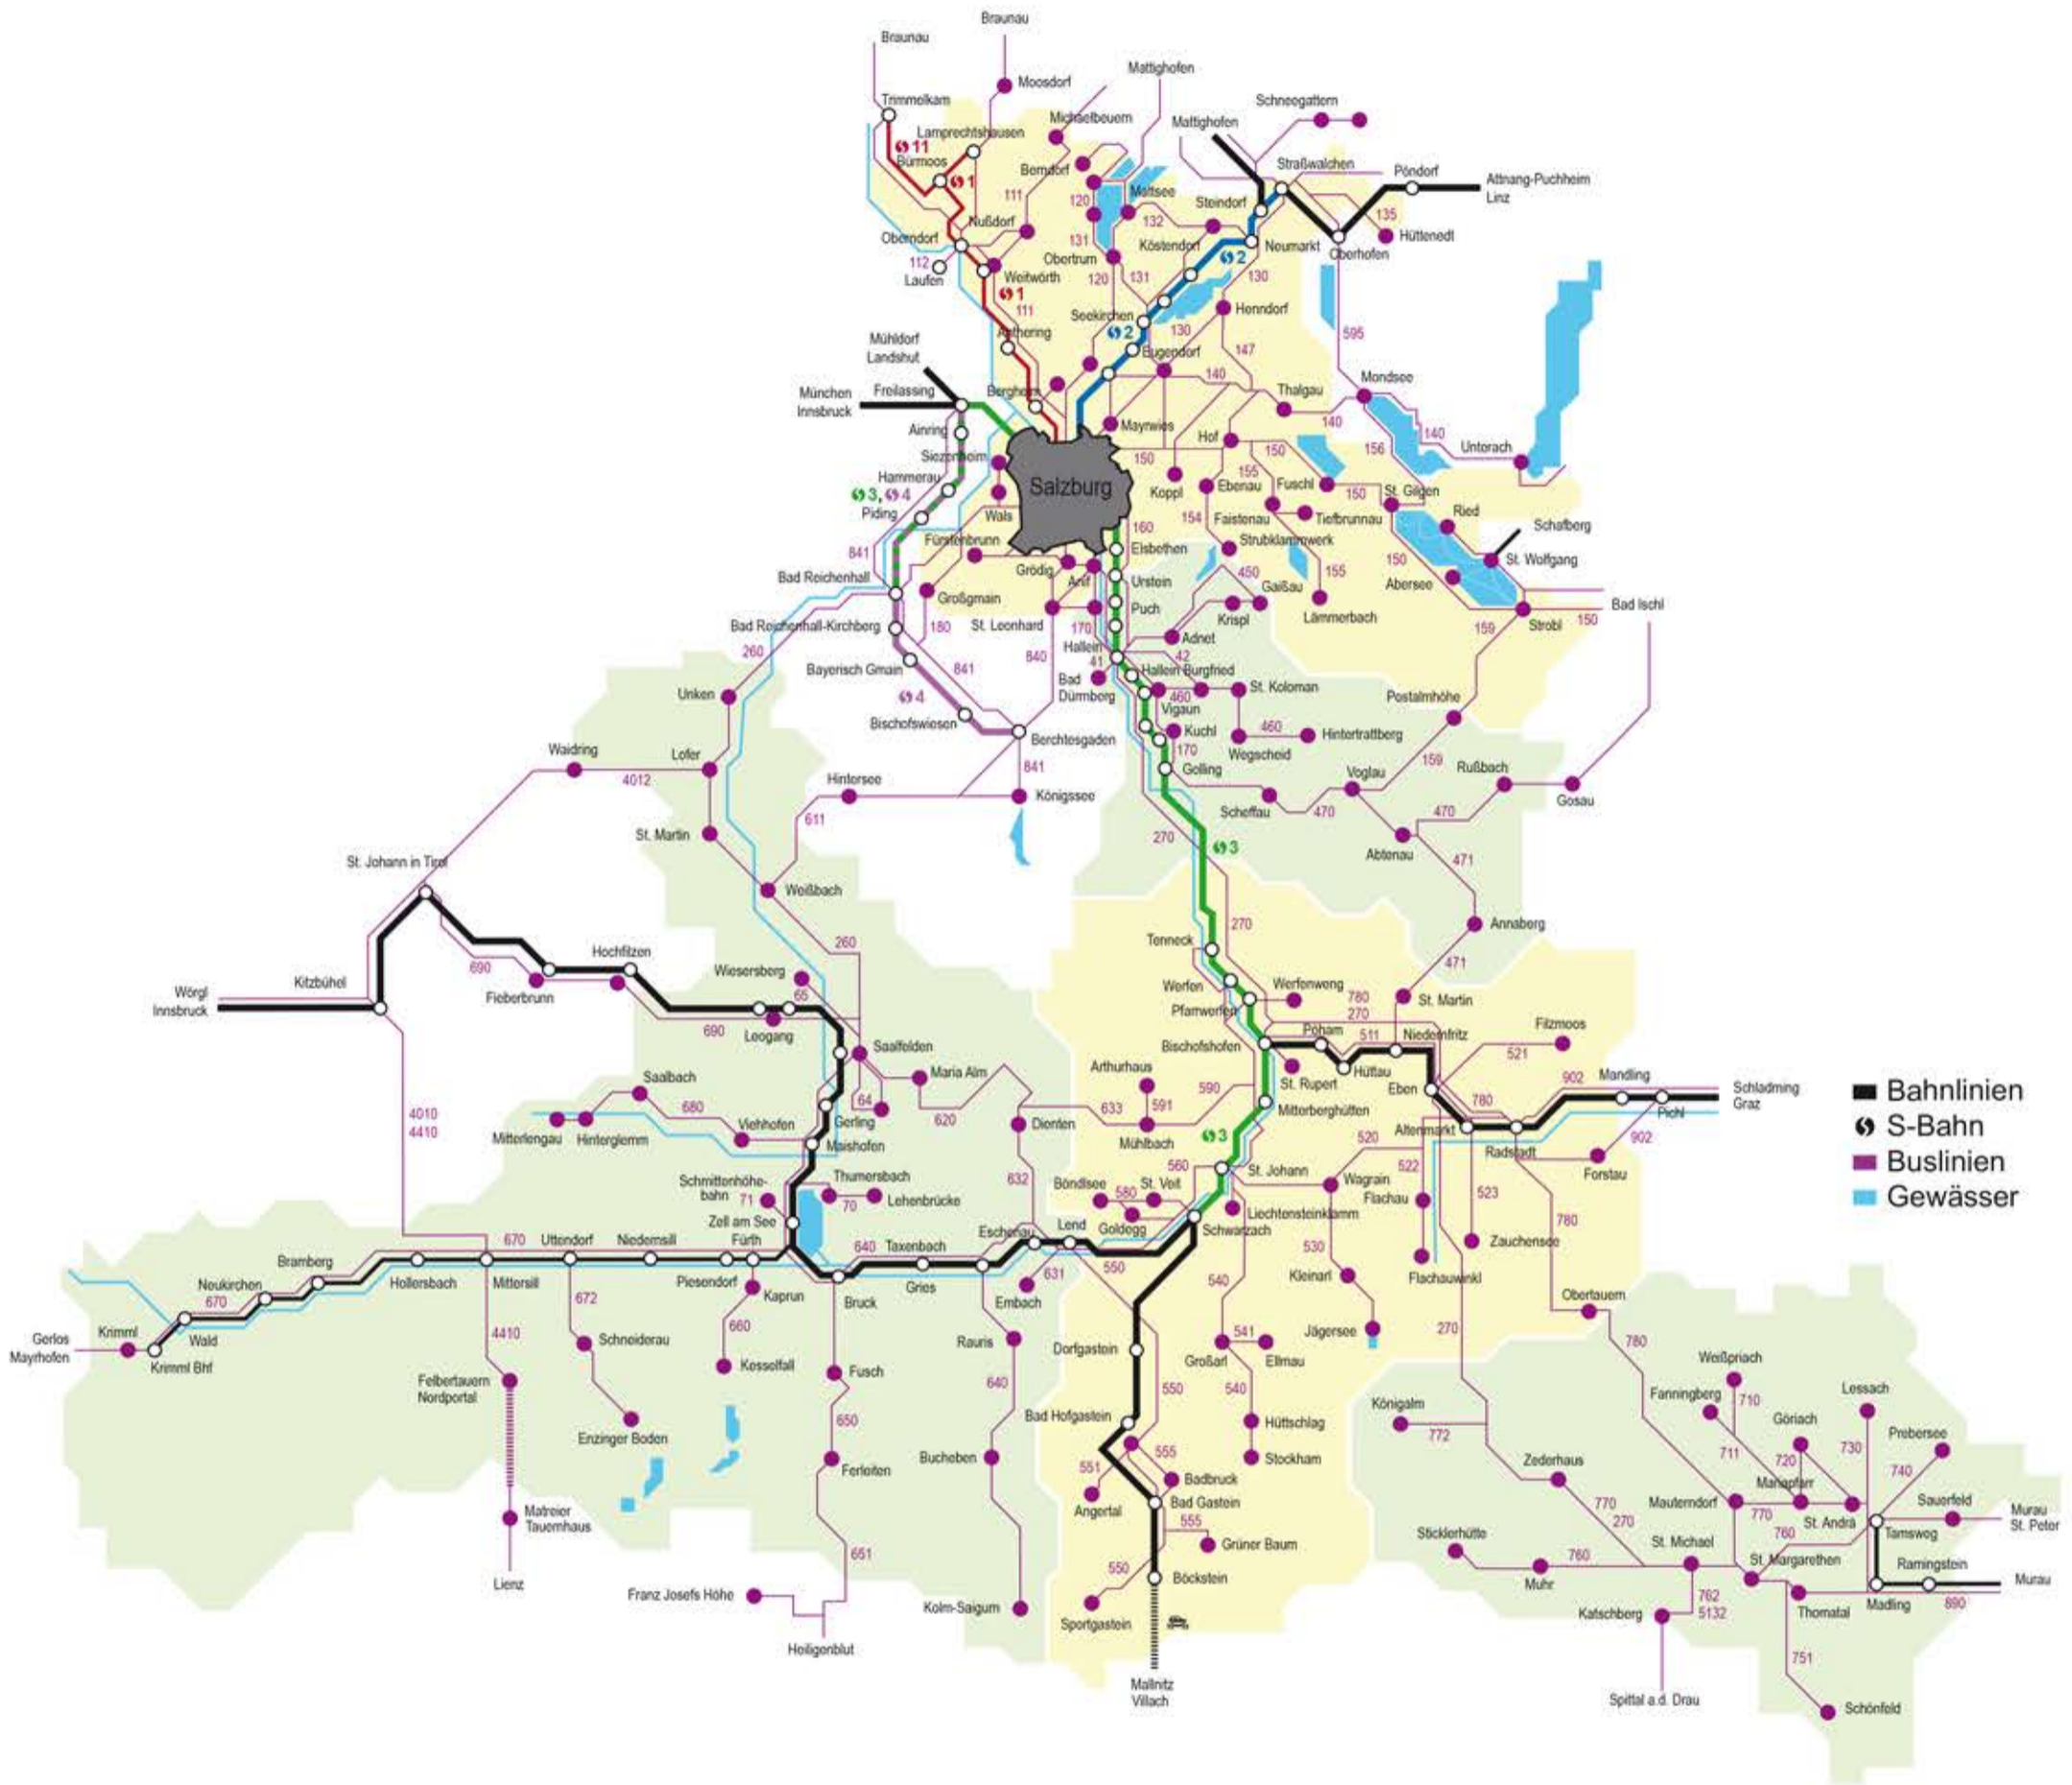

Linien des öffentlichen Verkehrs im Raum Salzburg

Partner im Salzburger Verkehrsverbund

FISCHWENGER • LACKNER • RETTENBACHER • SCHWAB • SCHWARZ • STANDL-NIEDERREITER • STEIER. LANDESBAHNEN